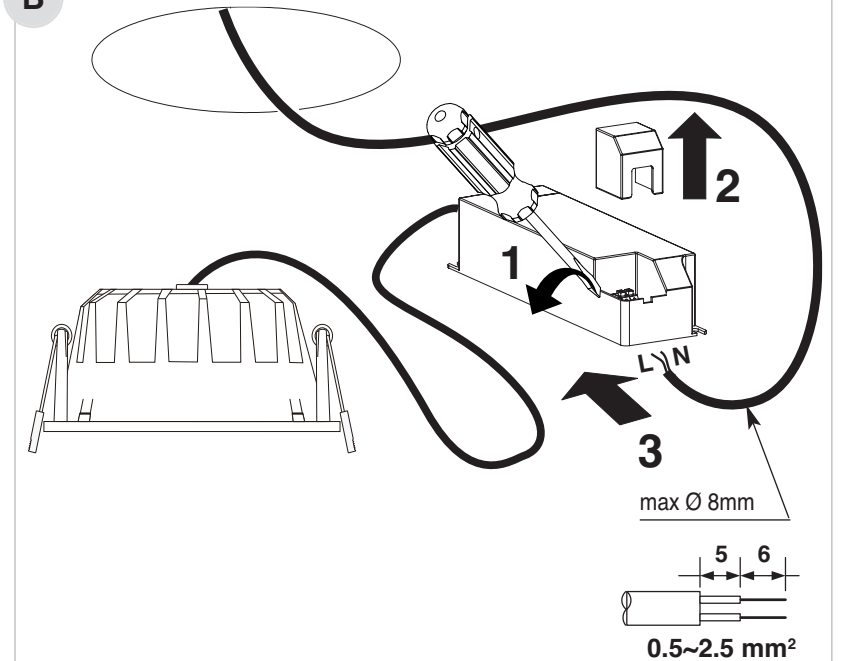

DOWNLIGHT IP54 ED

ta: -20±40°C

www.beghelli.com
BEGHELLI S.p.A. - Via Mozzeghine 13/15 - località Monteveglio 40053 Valsamoggia (BO) ITALY - Tel. +39 051 9660411 - Fax +39 051 9660444 - N° Verde 800 626626

** Driver in dotazione IP20
** Driver supplied IP20

334.901.889 C

A

W	Ø lamp (mm)	H lamp (mm)	T (Ø mm)
10	102	68	Ø 90
15	140	68	Ø 120
25	180	90	Ø 150
35	230	120	Ø 200

B

AVVERTENZE - GARANZIA

- Questo apparecchio dovrà essere destinato solo all'uso per il quale è stato costruito. Ogni altro uso è da considerarsi improprio e pericoloso.
- La sorgente LED è di tipo non sostituibile. Per eventuali riparazioni rivolgersi ad un centro di assistenza tecnica autorizzato e richiedere l'utilizzo di ricambi originali. Il mancato rispetto di quanto sopra può compromettere la sicurezza dell'apparecchio.
- Per le modalità di intervento in garanzia contattare il Numero Verde 800 626626 o il Rivenditore Autorizzato.
- Questo prodotto contiene una sorgente luminosa di classe di efficienza energetica E.

WARNINGS - GUARANTEE

- This device shall be used exclusively for the purpose for which it has been designed. Any other use is considered improper and therefore dangerous.
- LED source is not replaceable. Contact an authorised technical service centre for any repairs possibly required use only original spare parts. The lacked respect of the above conditions may compromise the safety of the device.
- For details regarding warranty services, contact an authorized dealer.
- This product contains a light source of energy efficiency class E.

WARNHINWEISE - GARANTIE