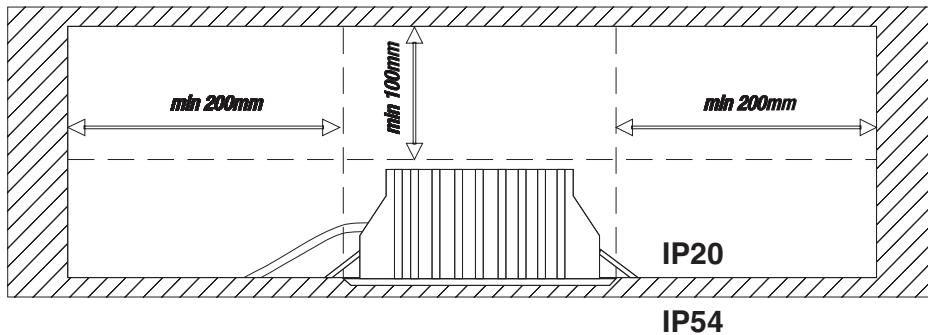

\*\* Driver in dotazione IP20  
 \*\* Driver supplied IP20

334.901.889 C

A

| W  | Ø lamp (mm) | H lamp (mm) | T (Ø mm) |
|----|-------------|-------------|----------|
| 10 | 102         | 68          | Ø 90     |
| 15 | 140         | 68          | Ø 120    |
| 25 | 180         | 90          | Ø 150    |
| 35 | 230         | 120         | Ø 200    |