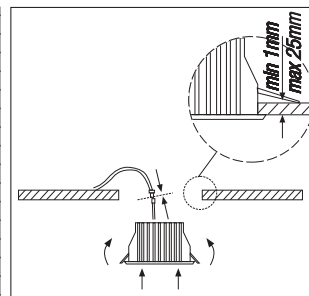

\*\* Driver in dotazione IP20  
 \*\* Driver supplied IP20

334.901.889 C

A

| W  | Ø lamp (mm) | H lamp (mm) | T (Ø mm) |
|----|-------------|-------------|----------|
| 10 | 102         | 68          | Ø 90     |
| 15 | 140         | 68          | Ø 120    |
| 25 | 180         | 90          | Ø 150    |
| 35 | 230         | 120         | Ø 200    |